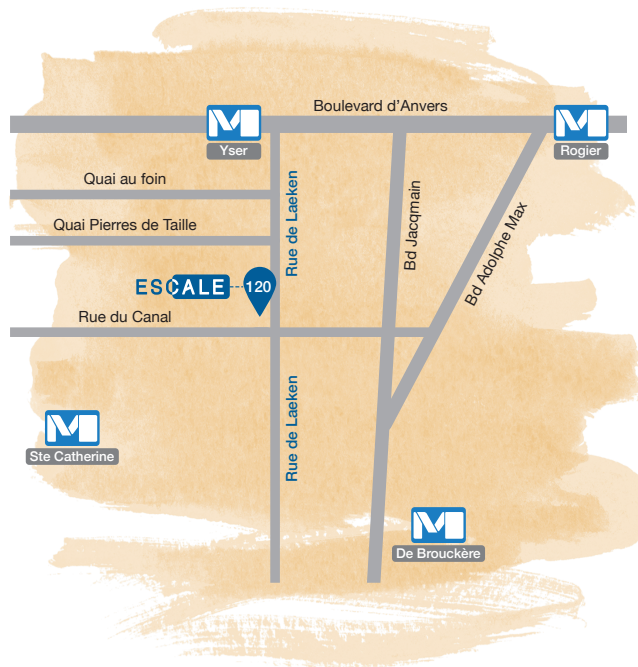

Le médiateur, le garant du cadre :

- Neutre
- Respectueux
- Confidentiel

Nous contacter :

02 512 16 82

Rue de Laeken 120,
1000 Bruxelles

escalesare@gmail.com

Design: www.acg-bxl.be

ESCALE S.A.R.E.
Rue de Laeken, 120
1000 Bruxelles